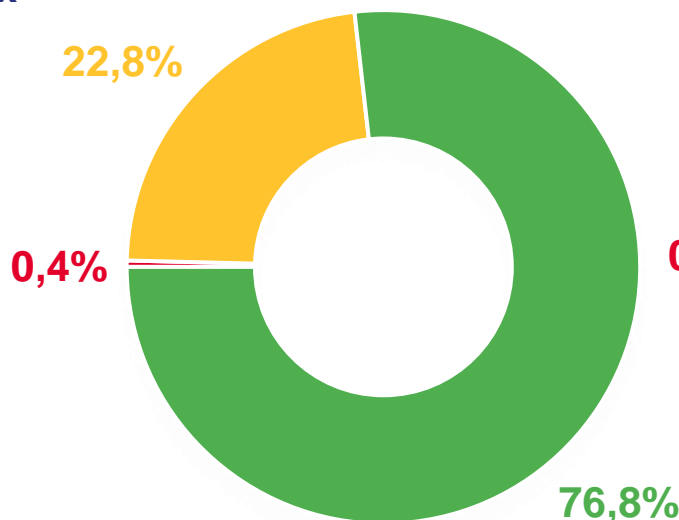

# РАСПРЕДЕЛЕНИЕ ЗАРЕГИСТРИРОВАННЫХ УМЕРШИХ

ПО ПОЛУ И ВОЗРАСТНЫМ ГРУППАМ

январь  
2023 года

Число зарегистрированных  
умерших

**1 120**

человек

**522**

мужчины

**598**

женщин

январь  
2022 года

Число зарегистрированных  
умерших

**1 348**

человек

**619**

мужчин