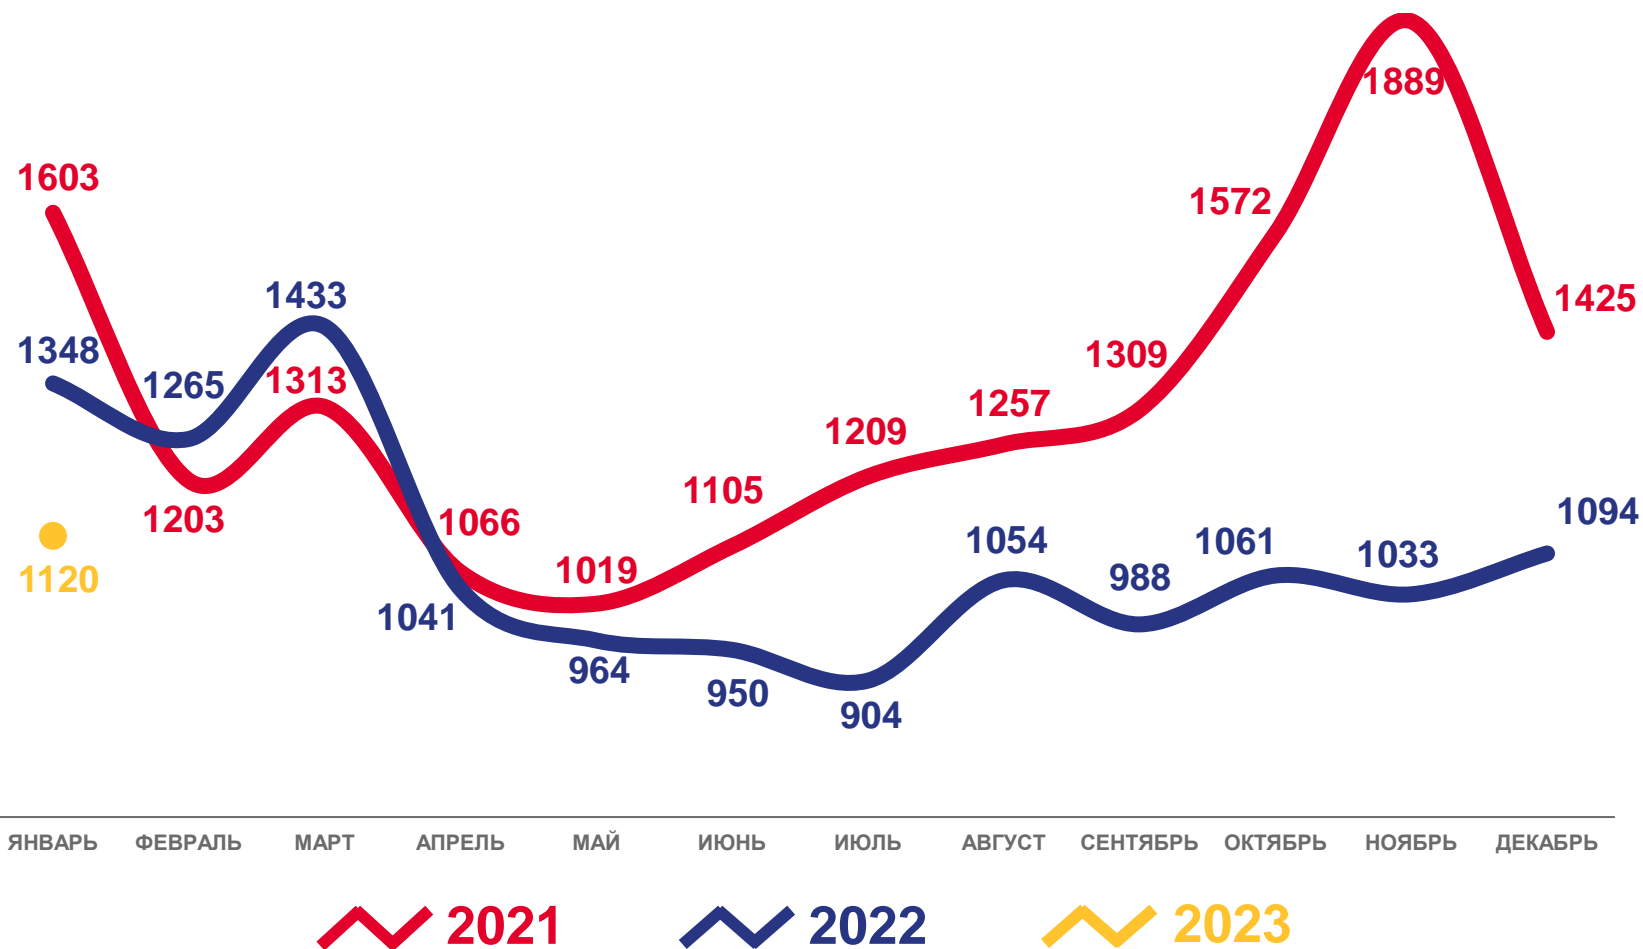

# ЧИСЛО ЗАРЕГИСТРИРОВАННЫХ УМЕРШИХ

ЧЕЛОВЕК

## Смертность

**1 120** человек

Число зарегистрированных умерших за январь 2023

**1 348** человек

Число зарегистрированных умерших за январь 2022

**83,1%**

К январю 2022 года

**12,8‰** в расчете на 1000 человек населения

Коэффициент смертности за январь 2023