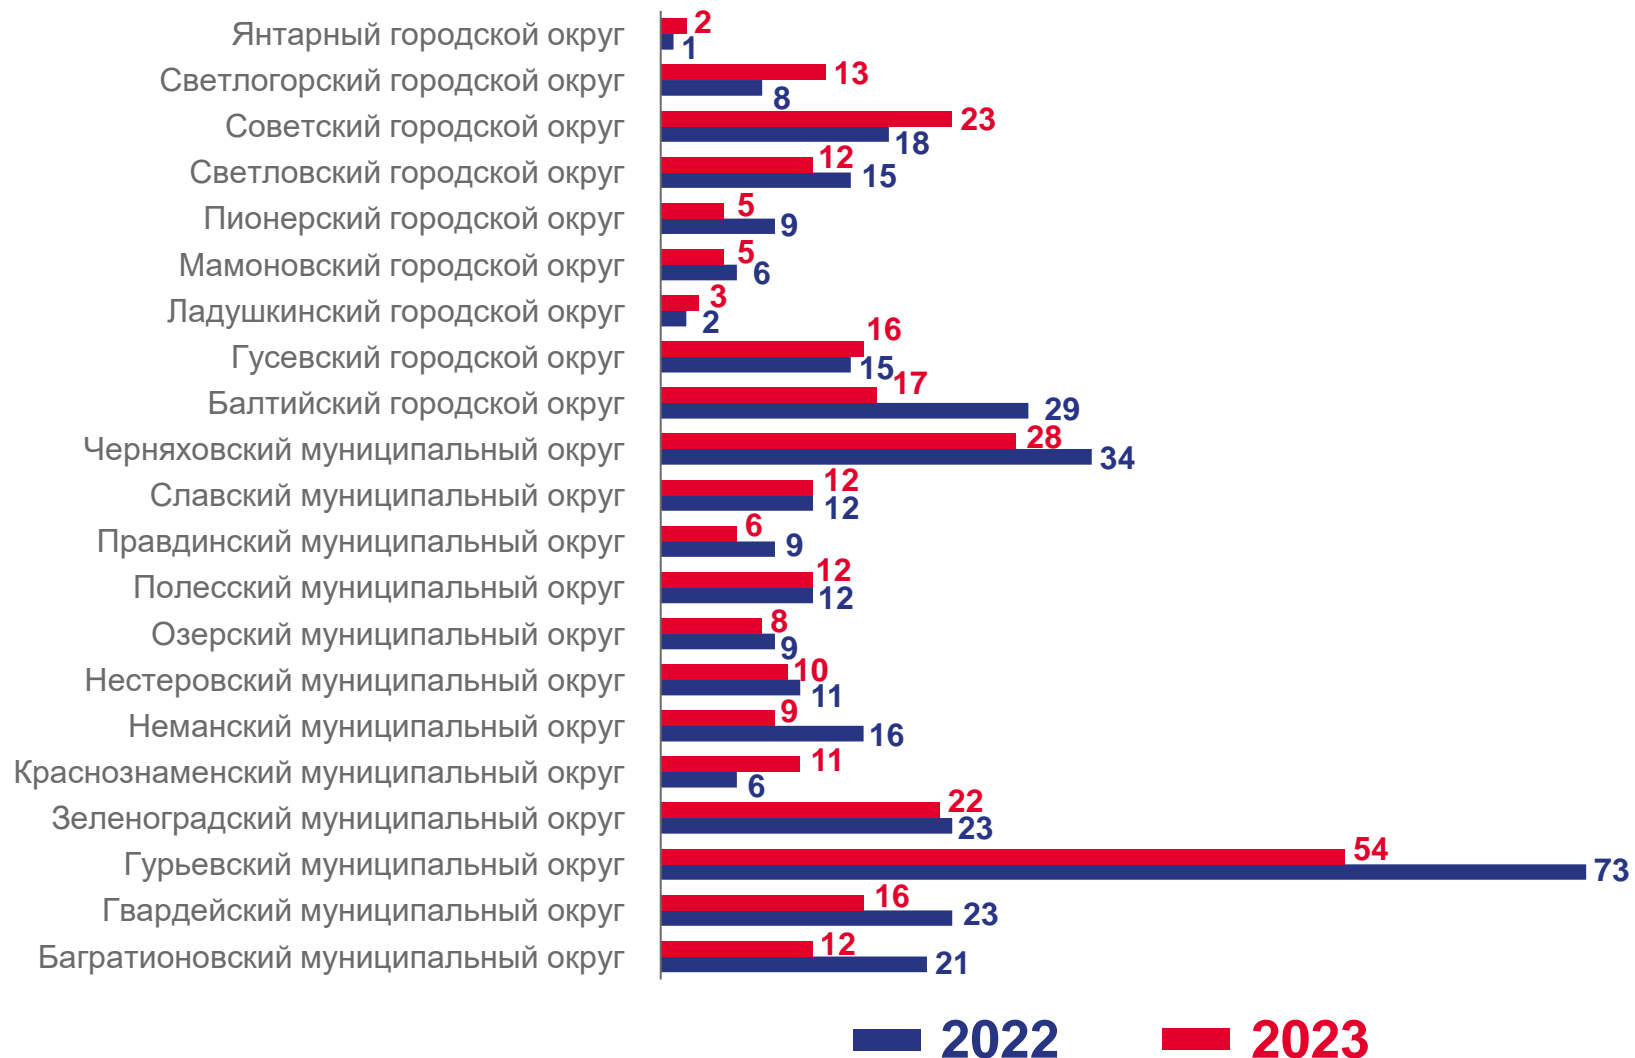

Зарегистрированные  
родившиеся  
по местности

Городская местность

**428**

Сельская местность

**143**

# РАСПРЕДЕЛЕНИЕ ЗАРЕГИСТРИРОВАННЫХ РОДИВШИХСЯ

ПО МУНИЦИПАЛЬНЫМ ОБРАЗОВАНИЯМ КАЛИНИНГРАДСКОЙ ОБЛАСТИ

январь 2023 года

Калининградская область

**571** человек

Городской округ 'Город Калининград'

**275** человек

январь 2022 года

Калининградская область

**700** человек

Городской округ 'Город Калининград'

**348** человек