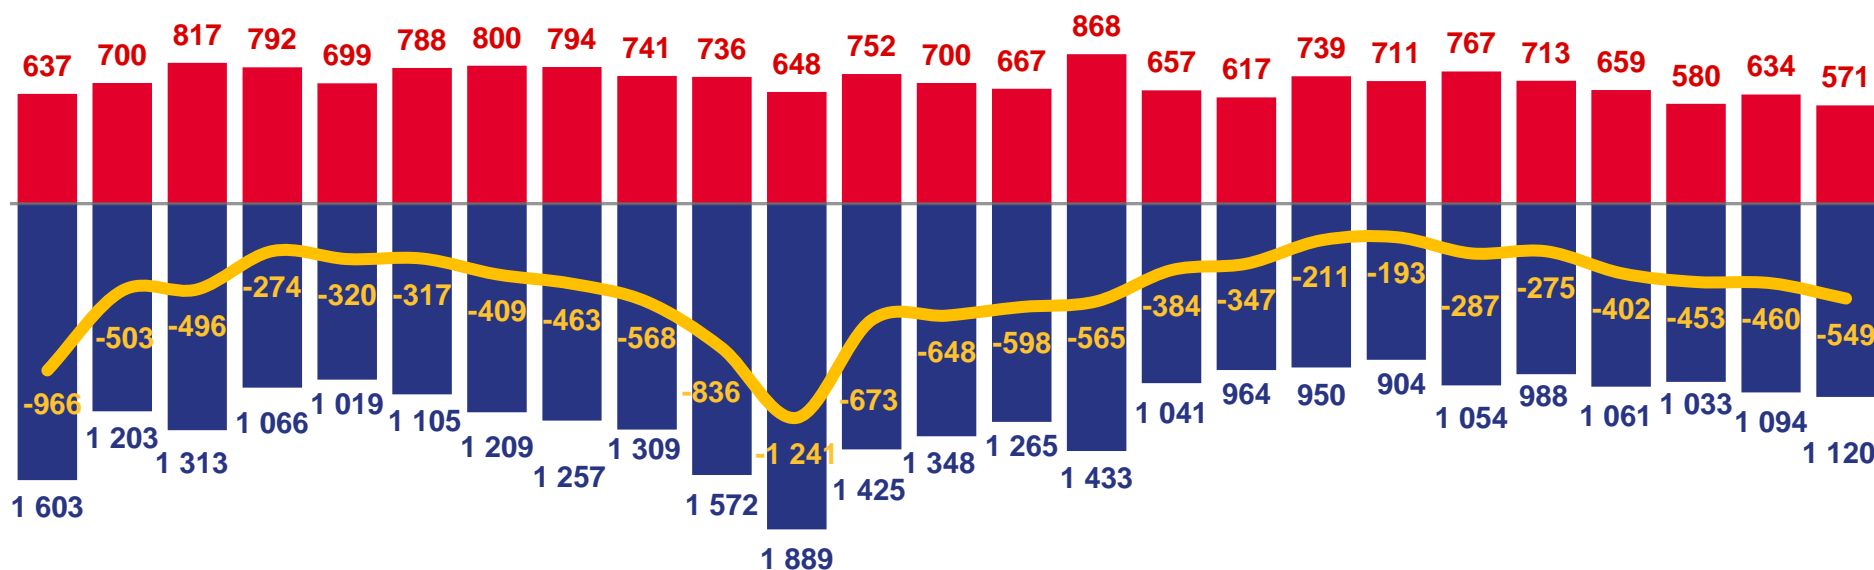

# ЕСТЕСТВЕННОЕ ДВИЖЕНИЕ НАСЕЛЕНИЯ

ЧЕЛОВЕК

январь 2023 года

**-549** человек

Естественный прирост (убыль) населения

**-6,3%** в расчете на 1000 человек населения

Коэффициент естественного прироста (убыли)

январь 2022 года

**-648** человек

Естественный прирост (убыль) населения

**-7,4%** в расчете на 1000 человек населения

Коэффициент естественного прироста (убыли)

Число родившихся

Число умерших

Естественный прирост (убыль)