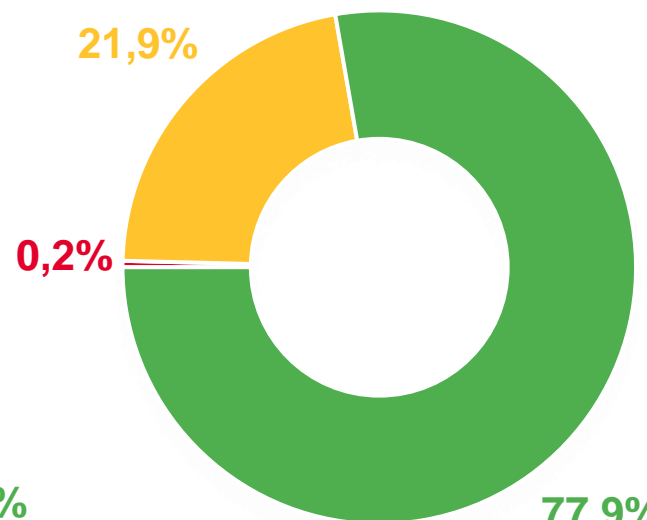

**598**

женщин

январь  
2022 года

Число зарегистрированных  
умерших

**1 348**

человек

**619**

мужчин

**729**

женщин

-  Моложе трудоспособного (мужчины и женщины в возрасте 0-15 лет)
-  Трудоспособном (мужчины в возрасте 16-61 лет, женщины - 16-56 лет)
-  Старше трудоспособного (мужчины в возрасте 62 и более лет, женщины в возрасте 57 и более лет)