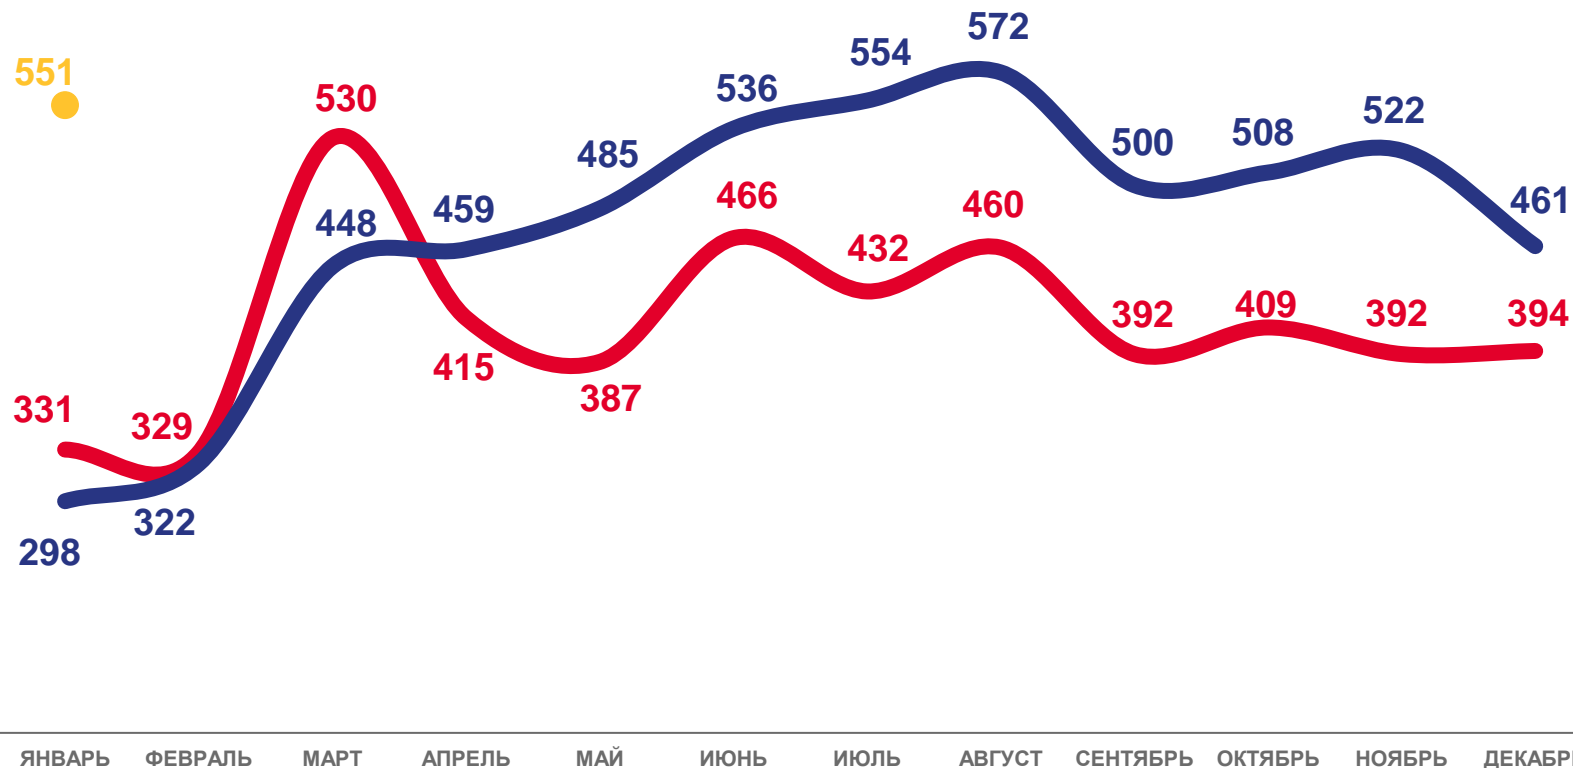

ЧИСЛО ЗАРЕГИСТРИРОВАННЫХ РАЗВОДОВ

ЕДИНИЦ

Разводимость

551

развод

Число зарегистрированных разводов за январь 2023

298

разводов

Число зарегистрированных разводов за январь 2022

184,9 %

К январю 2022 года

6,3 ‰

в расчете на 1000 человек населения

Коэффициент разводимости за январь 2023

2021

2022

2023