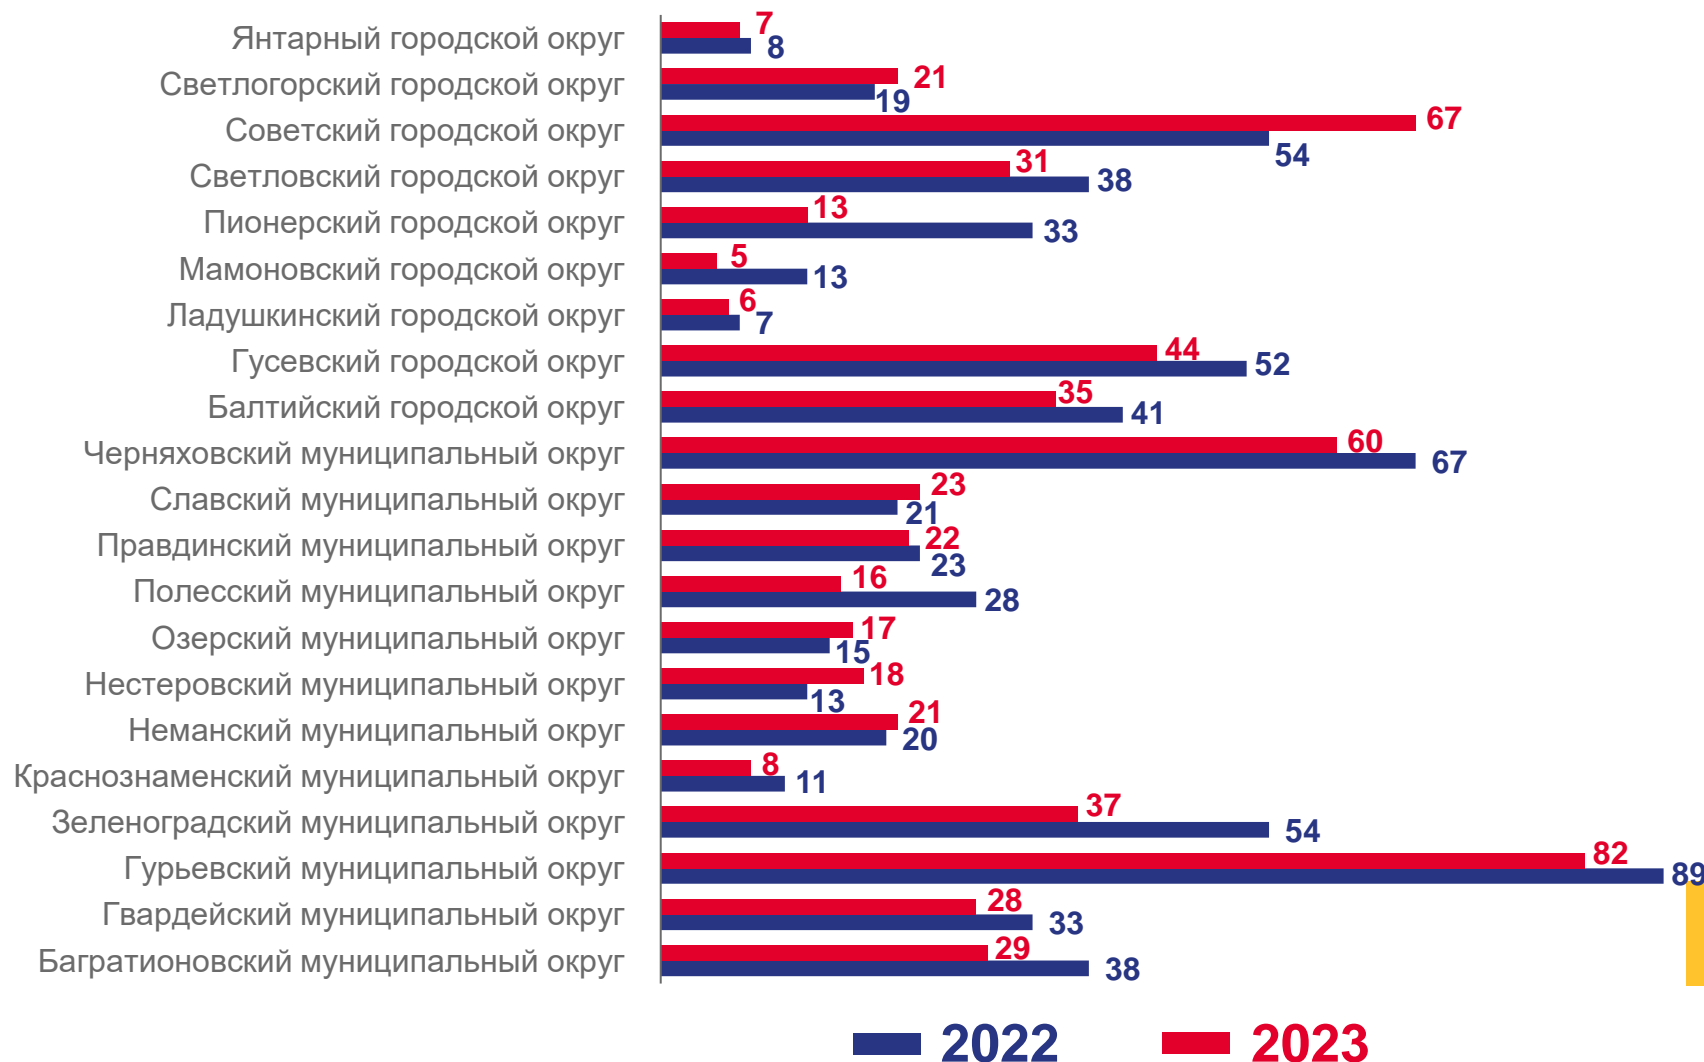

**729**

женщин

-  Моложе трудоспособного (мужчины и женщины в возрасте 0-15 лет)
-  Трудоспособном (мужчины в возрасте 16-61 лет, женщины - 16-56 лет)
-  Старше трудоспособного (мужчины в возрасте 62 и более лет, женщины в возрасте 57 и более лет)

# РАСПРЕДЕЛЕНИЕ ЗАРЕГИСТРИРОВАННЫХ УМЕРШИХ

ПО МУНИЦИПАЛЬНЫМ ОБРАЗОВАНИЯМ КАЛИНИНГРАДСКОЙ ОБЛАСТИ

январь 2023 года

Калининградская область

**1 120** человек

Городской округ 'Город Калининград'

**530** человек

январь 2022 года

Калининградская область

**1 348** человек

Городской округ 'Город Калининград'

**671** человек